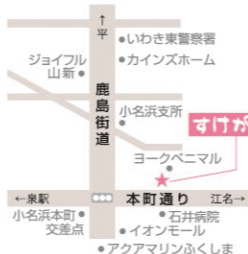

A期間 **¥39,600~**

◆ 料金は写真サイズ、撮影時期によって変動いたします。 ◆ 羽織袴+お着付け代 ¥7,700 (3ポーズ以上撮影で無料)

成人式当日の羽織袴レンタル&お着付け料金

◆ 羽織袴レンタル+お着付け.....¥44,000
◆ 羽織袴レンタルのみ(小物等込)....¥33,000

すけがわ写真館 割引Calendar

2026 8	9	10	11	12	2027 1
日 月 火 水 木 金 土	日 月 火 水 木 金 土	日 月 火 水 木 金 土	日 月 火 水 木 金 土	日 月 火 水 木 金 土	日 月 火 水 木 金 土
1	1 2 3 4 5	1 2 3	1 2 3 4 5 6 7	1 2 3 4 5	1 2
2 3 4 5 6 7 8	6 7 8 9 10 11 12	4 5 6 7 8 9 10	8 9 10 11 12 13 14	6 7 8 9 10 11 12	3 4 5 6 7 8 9
9 10 11 12 13 14 15	13 14 15 16 17 18 19	11 12 13 14 15 16 17	15 16 17 18 19 20 21	13 14 15 16 17 18 19	10 11 12 13 14 15 16
16 17 18 19 20 21 22	20 21 22 23 24 25 26	18 19 20 21 22 23 24	22 23 24 25 26 27 28	20 21 22 23 24 25 26	17 18 19 20 21 22 23
23 24 25 26 27 28 29	27 28 29 30	25 26 27 28 29 30 31	29 30	27 28 29 30 31	24 25 26 27 28 29 30
A期間 B期間 C期間					

☑ は休館日となります。(休館日は予告なく変更になる場合があります。)

Sukegawa studio

すけがわ写真館 いわき市小名浜本町21

TEL.0246-54-8888

定休日 ◆ 毎週火・水曜日
営業時間 ◆ AM9:00~PM5:30 (2月~7月)
AM9:00~PM6:00 (8月~1月)

いまだけの、いまを、
そのままの、ままで。